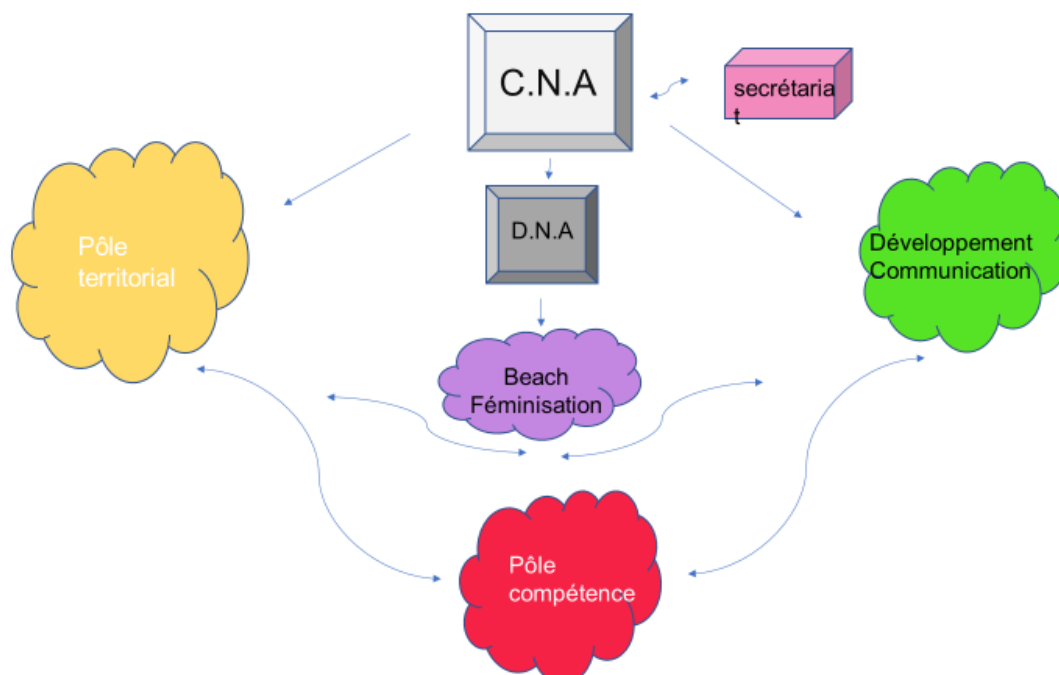

- ✓ Renforcer et développer les liens avec les territoires.
- ✓ Harmoniser notre politique de formation
- ✓ Susciter et fidéliser nos jeunes à la filière de l'arbitrage
- ✓ Poursuivre notre politique de féminisation
- ✓ Intégrer les différentes Commissions Internationales pour peser sur les orientations futures de notre sport et défendre nos intérêts
- ✓ Maintenir et renouveler notre Elite dans le gotha Mondial.
- ✓ Pour cela elle s'appuie sur une organisation par pôles constitués de salariés et de bénévoles investis

- **Directeur National de l'Arbitrage :**

Responsable : François GARCIA

- **Pôle Territoires**

Responsable : Alexis HUAULME

Alain DESSERTENNE

Suivi des actions avec les LUM : Emile CATAN

- **FEMINISATION :** Jamila BOULHIMSSE

PPF arbitrage en relation avec la DTN : Jérôme BRIOIS - Alain DESSERTENNE

Pôle Développement

Responsable : Ludovic FARGE
Règles de jeu et code de l'arbitre : Olivier CHORON
Développement Informatique – Outil QCM : Pierre Antoine SCHEARLY
Outils pédagogiques : Laura PEDRON
Correspondant des chargés de missions CTA : Boris THIEBAUT
Gestion réseaux sociaux / Communication : Nicolas DEVAUX
Bibliothèque vidéo : Johan COQUIN